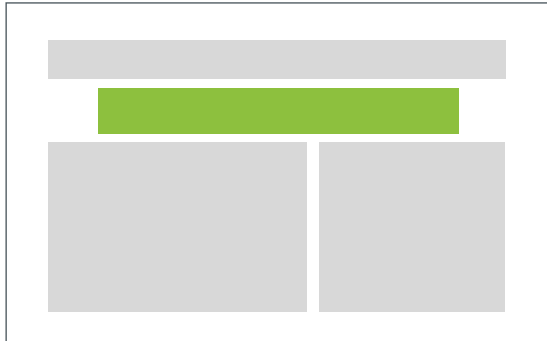

Formate. Preise.

Wählen Sie Ihr Standardformat!

Superbanner

Desktop B: 728 | H: 90
Mobile B: 320 | H: 50

51 EUR/ TKP

Skyscraper

Desktop B: 160 | H: 600

51 EUR/ TKP

Billboard

Desktop B: 800-900 | H: 250
Mobile B: 320 | H: 100

51 EUR/ TKP

Medium Rectangle

Desktop / Mobile
B: 300 | H: 250

51 EUR/ TKP

Half Page Ad

Desktop / Mobile
B: 300 | H: 600