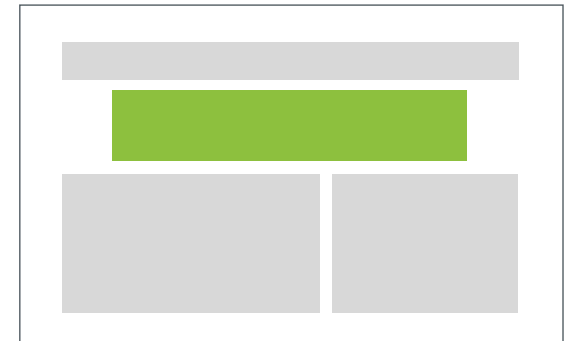

Formate. Preise.

Wählen Sie Ihr Standardformat!

Superbanner

Desktop B: 728 | H: 90
Mobile B: 320 | H: 50

51 EUR/ TKP

Skyscraper

Desktop B: 160 | H: 600

51 EUR/ TKP

Billboard

Desktop B: 800-900 | H: 250
Mobile B: 320 | H: 100

51 EUR/ TKP

Medium Rectangle

Desktop / Mobile
B: 300 | H: 250

51 EUR/ TKP

Half Page Ad

Desktop / Mobile
B: 300 | H: 600